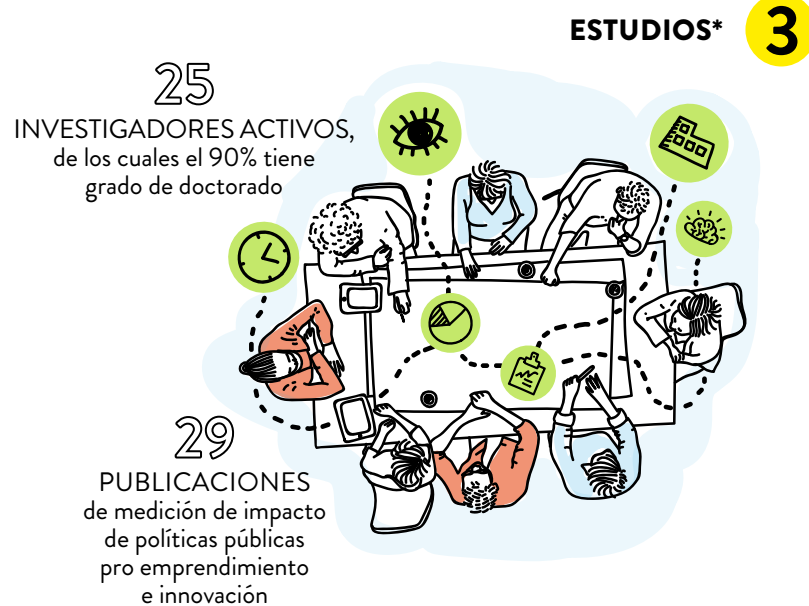

RESULTADOS 2016-17

PES

PROYECTOS ESPECIALES PARA EL MEJORAMIENTO DEL ECOSISTEMA EMPRENDEDOR

Línea que apoya iniciativas que coordinen soluciones a fallas del Ecosistema, que se mantengan en el largo plazo y generen un impacto relevante.

Para ello, existen 4 formas de trabajo:

1 ALIANZAS INTERNACIONALES

2 CLÚSTER

GENERACIÓN DE ARTICULACIÓN EN 8 REGIONES PARA:

- Industria del software
- Biotecnología
- Fablabs a nivel nacional

3 ESTUDIOS*

4 INCLUSIÓN