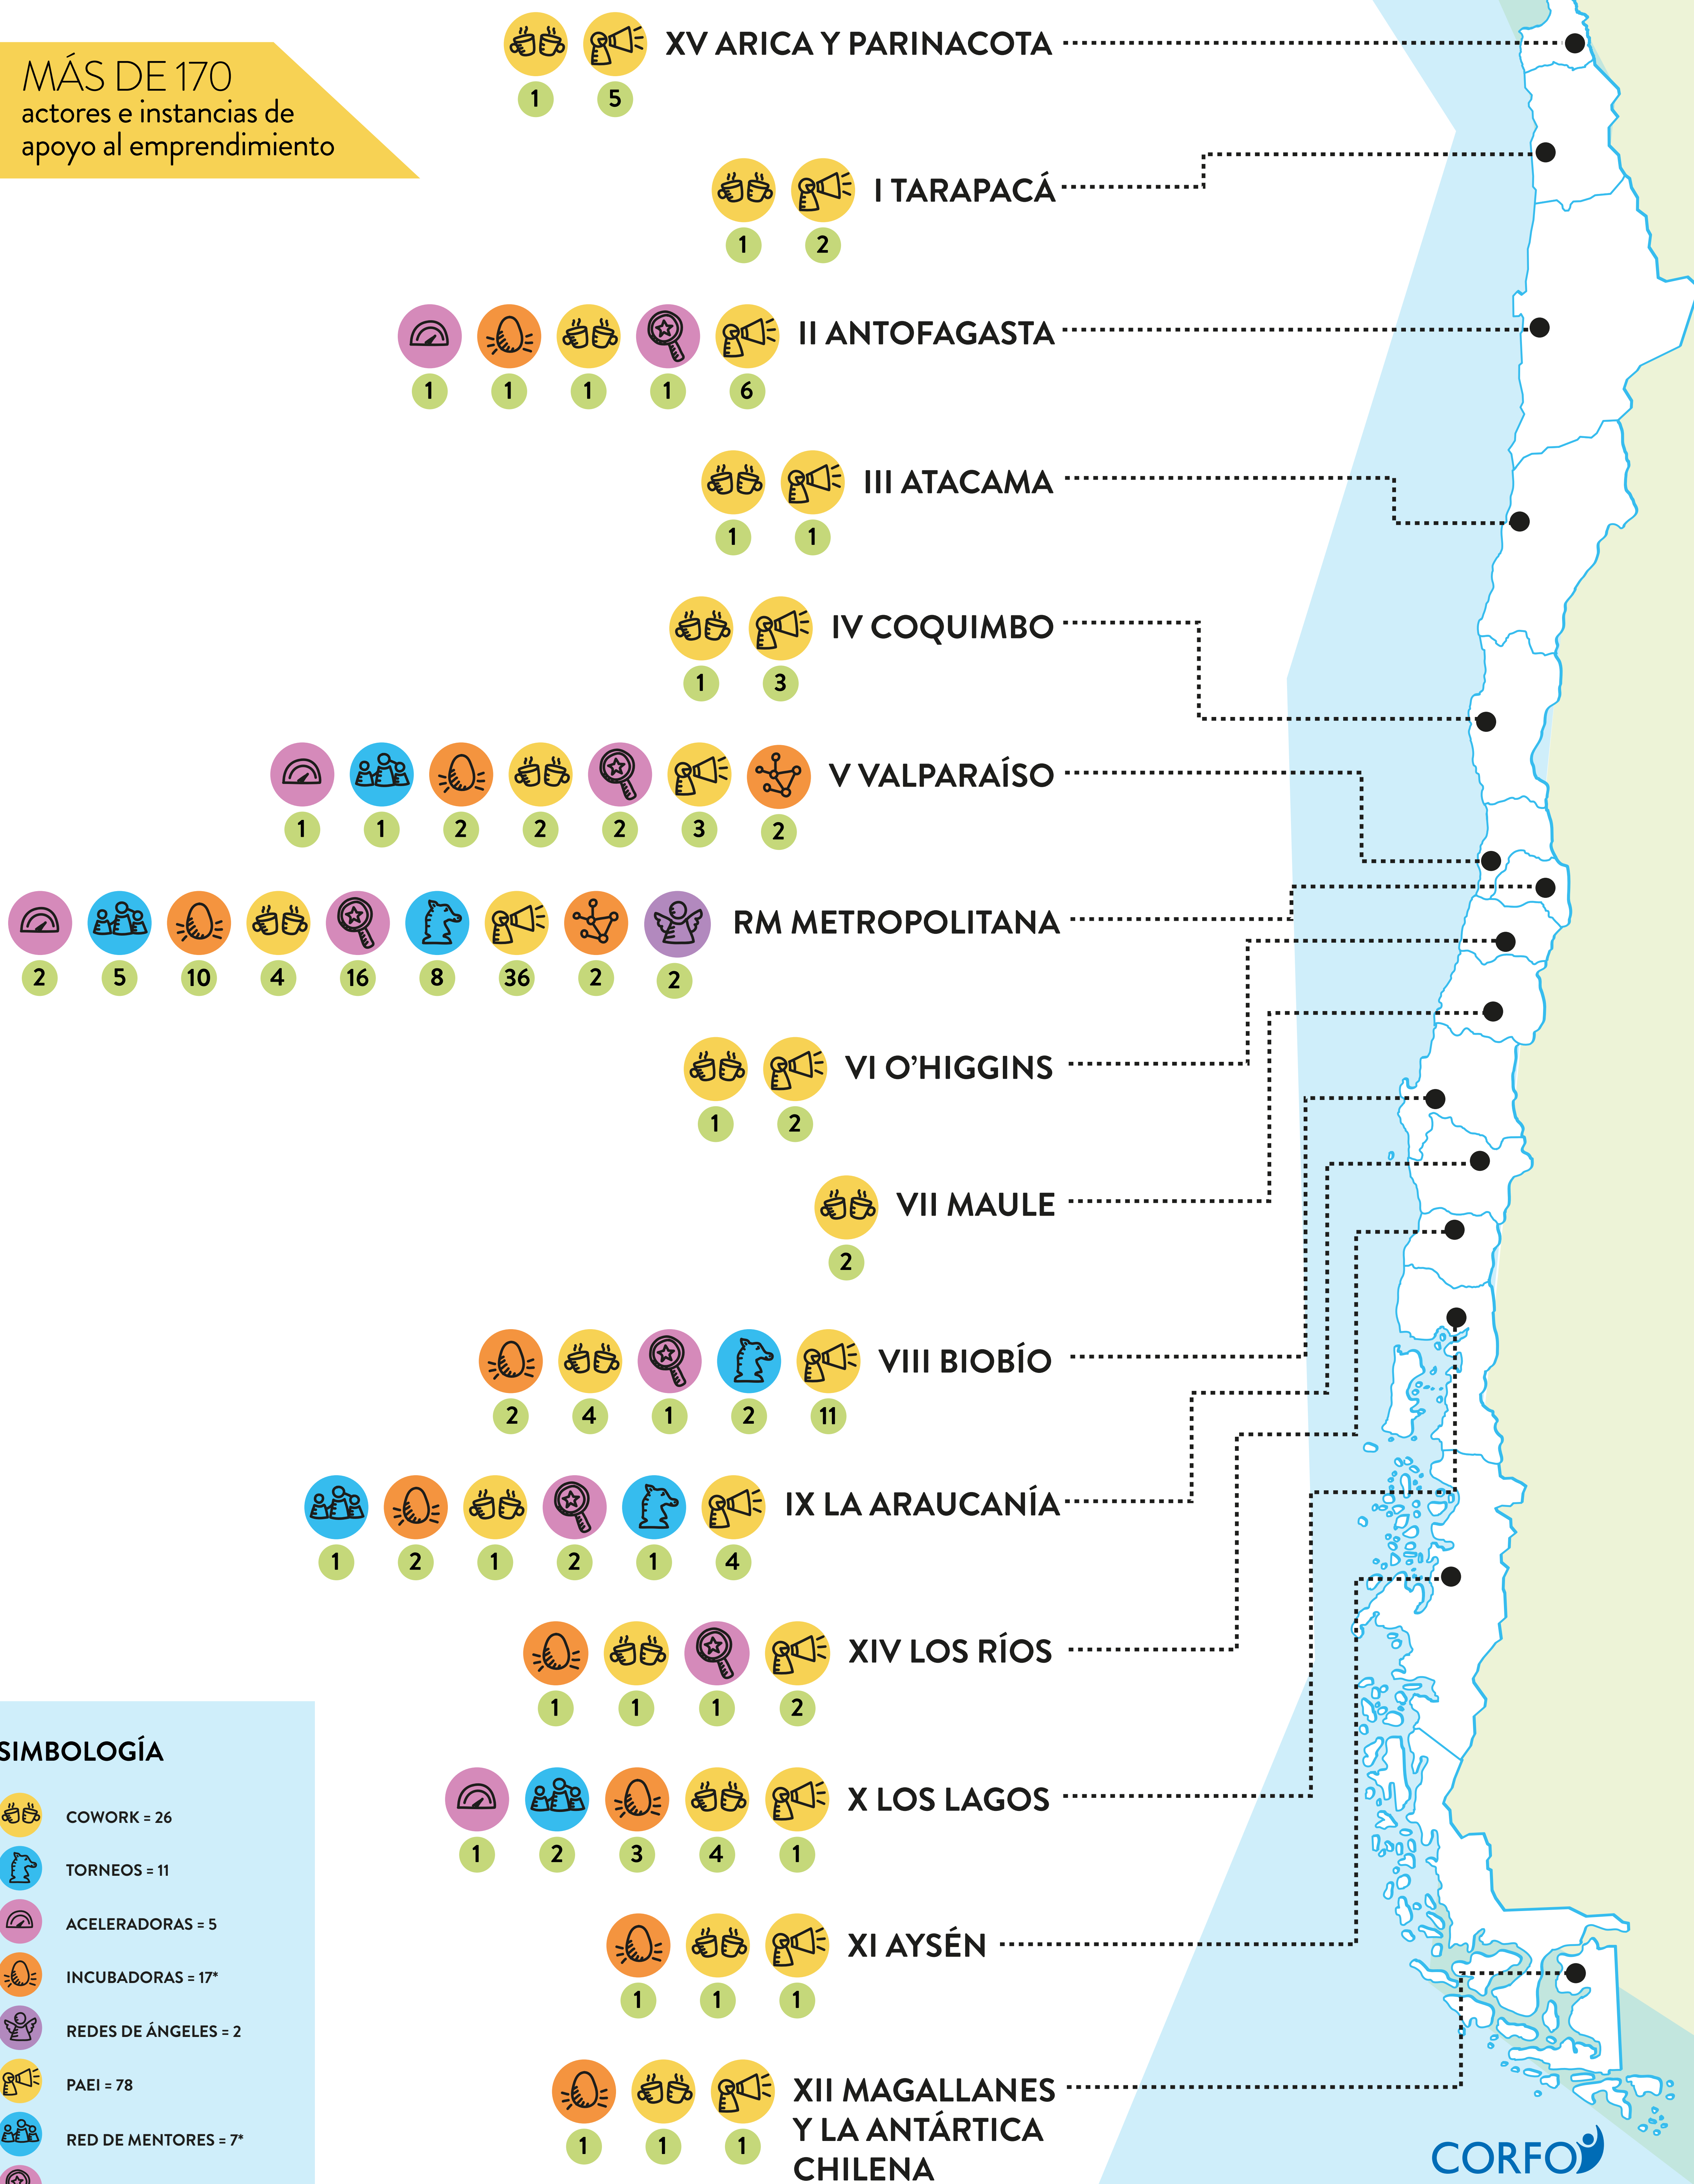

MAPA DE ACTORES DEL ECOSISTEMA DE EMPRENDIMIENTO

CO-FINANCIADOS POR CORFO / FEBRERO 2016

ECOSISTEMAS
Más oportunidades para Empezar

MÁS DE 170 actores e instancias de apoyo al emprendimiento

SIMBOLOGÍA

- COWORK = 26
- TORNEOS = 11
- ACCELERADORAS = 5
- INCUBADORAS = 17*
- REDES DE ÁNGELES = 2
- PAEI = 78
- RED DE MENTORES = 7*
- PROYECTOS ESPECIALES = 23
- HUB GLOBALES = 4

*Algunas Incubadoras y Redes de Mentores tienen presencia en más de una región.

CORFO

Gobierno de Chile

gob.cl