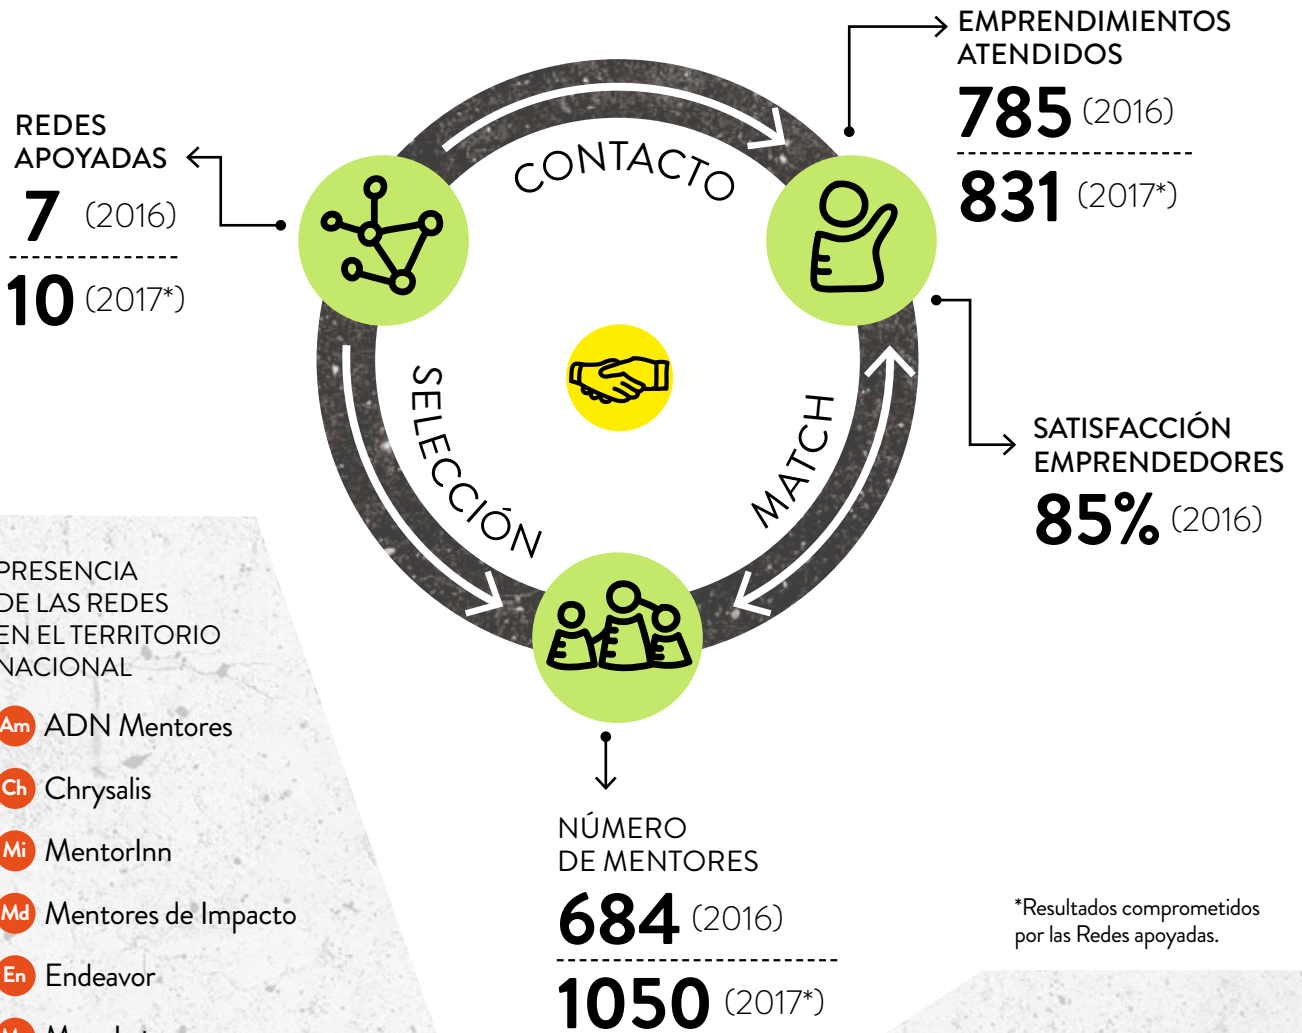

REDES DE MENTORES

Apoyadas por Corfo / 2016-2017

ECOSISTEMAS
Más oportunidades para Emprender

*Resultados comprometidos por las Redes apoyadas.

PRESENCIA DE LAS REDES EN EL TERRITORIO NACIONAL

- Am** ADN Mentores
- Ch** Chrysalis
- Mi** MentorInn
- Md** Mentores de Impacto
- En** Endeavor
- Ma** Maas Latam
- Rm** Red de Mentores Norte
- Mx** Mentores x Chile
- Nm** Net Mentora
- 3ie** 3IE

REDES CON PRESENCIA ONLINE

- Mentores de Impacto
- Mentores x Chile
- Maas Latam
- ADN Mentores
- 3IE